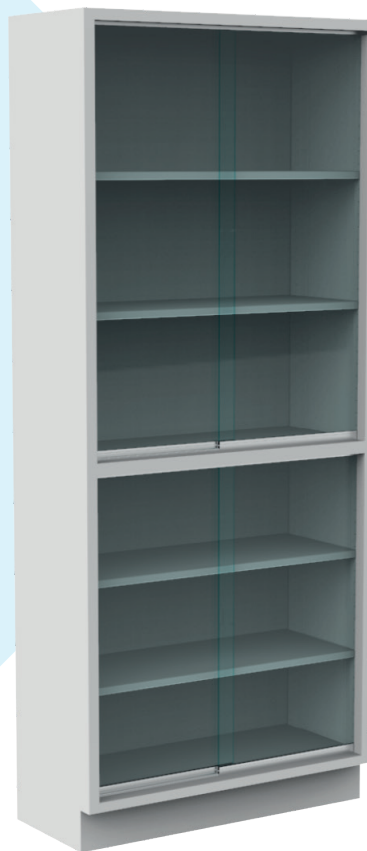

ESPACIOS DE TRABAJO

EVA-80

PUERTA DE VIDRIO

DIMENSIONES

ANCHO: 80CM
ALTURA: 190CM
FONDO: 35CM

MATERIALES

LÁMINA DE ACERO AL CARBÓN CAL. 20
LÁMINA DE ACERO GALVANIZADA CAL. 20 (OPCIONAL)
PINTURA EPOXY-POLIESTER
VIDRIO INASTILLABLE DE 6MM DE ESPESOR

ACABADOS

PINTURA EN POLVO DE RESINA EPÓXICA Y
POLYESTER, APLICACIÓN ELECTROSTÁ Y
HORNEADA

COLORES