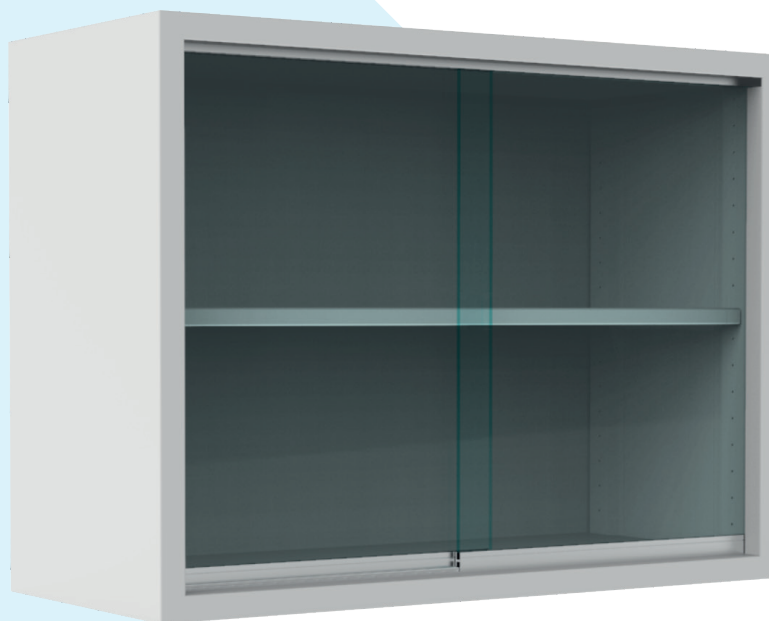

VITRINAS A MURO

EVC-120

PUERTAS DE VIDRIO

DIMENSIONES

ANCHO: 120CM

ALTURA: 60CM

FONDO: 35CM

MATERIALES

LÁMINA DE ACERO AL CARBÓN CAL. 20

LÁMINA DE ACERO GALVANIZADA CAL. 20 (OPCIONAL)

PINTURA EPOXY-POLIESTER

VIDRIO INASTILLABLE DE 6MM DE ESPESOR

ACABADOS

PINTURA EN POLVO DE RESINA EPÓXICA Y POLYESTER,
APLICACIÓN ELECTROSTÁTICA Y HORNEADA

COLORES