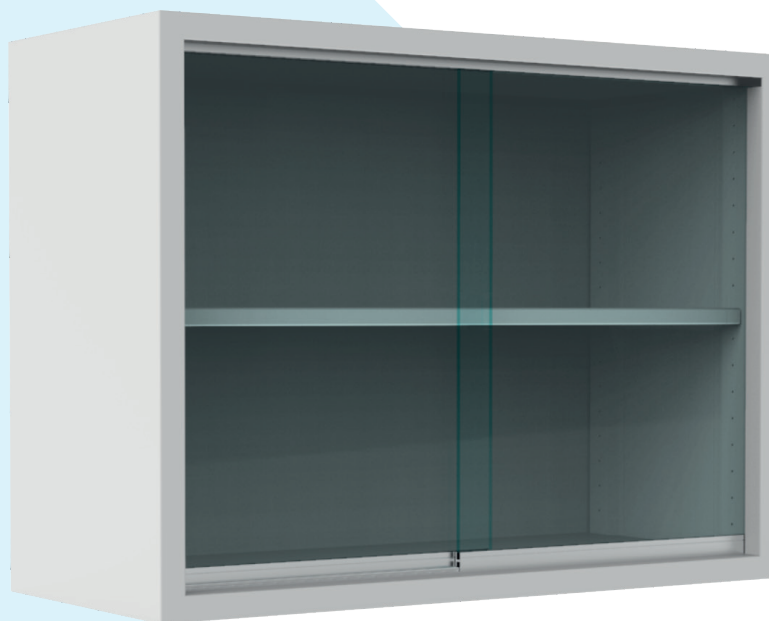

VITRINAS A MURO

EVC-80

PUERTAS DE VIDRIO

DIMESIONES

ANCHO: 80CM
ALTURA: 60CM
FONDO: 35CM

MATERIALES

LÁMINA DE ACERO AL CARBÓN CAL. 20
LÁMINA DE ACERO GALVANIZADA CAL. 20 (OPCIONAL)
PINTURA EPOXY-POLIESTER
VIDRIO INASTILLABLE DE 6MM DE ESPESOR

ACABADOS

PINTURA EN POLVO DE RESINA EPÓXICA Y POLYESTER,
APLICACIÓN ELECTROSTÁTICA Y HORNEADA