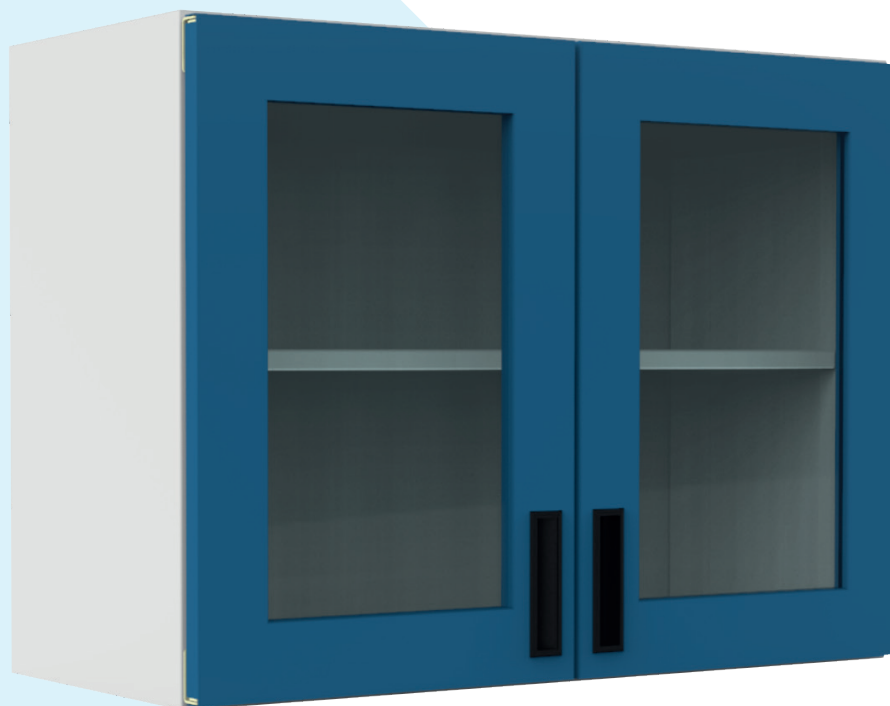

VITRINAS A MURO

EVCP2-120

PUERTAS ENMARCADA

DIMENSIONES

ANCHO: 120CM
ALTURA: 60CM
FONDO: 37.5CM

MATERIALES

LÁMINA DE ACERO AL CARBÓN CAL. 20
LÁMINA DE ACERO GALVANIZADA CAL. 20 (OPCIONAL)
PINTURA EPOXY-POLIESTER

ACABADOS

PINTURA EN POLVO DE RESINA EPÓXICA Y POLYESTER,
APLICACIÓN ELECTROSTÁTICA Y HORNEADA

COLORES