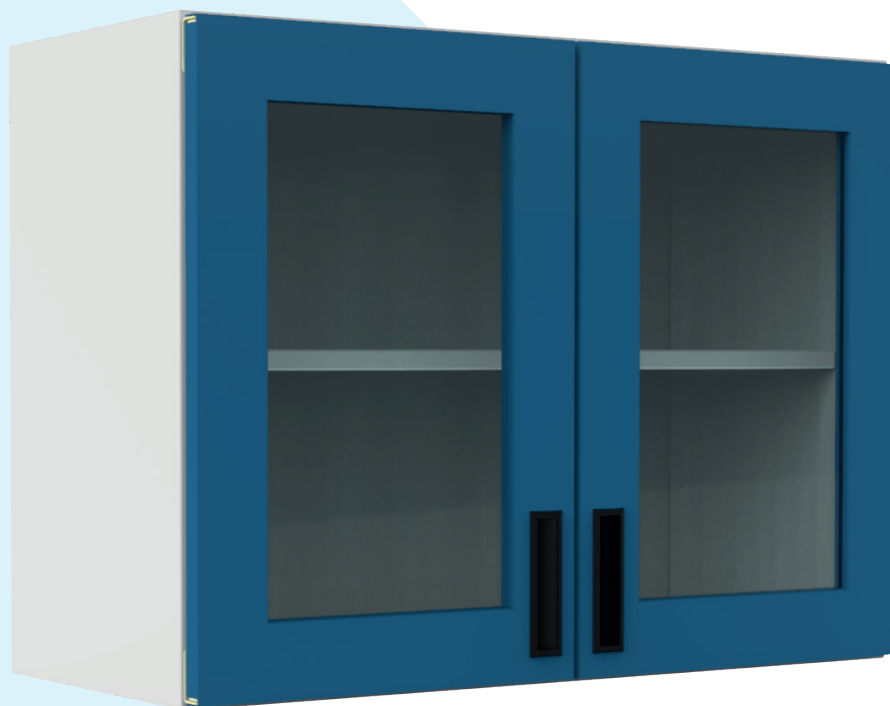

VITRINAS A MURO

EVCP2-80

PUERTAS ENMARCADA

DIMENSIONES

ANCHO: 80CM
ALTURA: 60CM
FONDO: 37.5CM

MATERIALES

LÁMINA DE ACERO AL CARBÓN CAL. 20
LÁMINA DE ACERO GALVANIZADA CAL. 20 (OPCIONAL)
PINTURA EPOXY-POLIESTER

ACABADOS

PINTURA EN POLVO DE RESINA EPÓXICA Y POLYESTER,
APLICACIÓN ELECTROSTÁTICA Y HORNEADA

COLORES