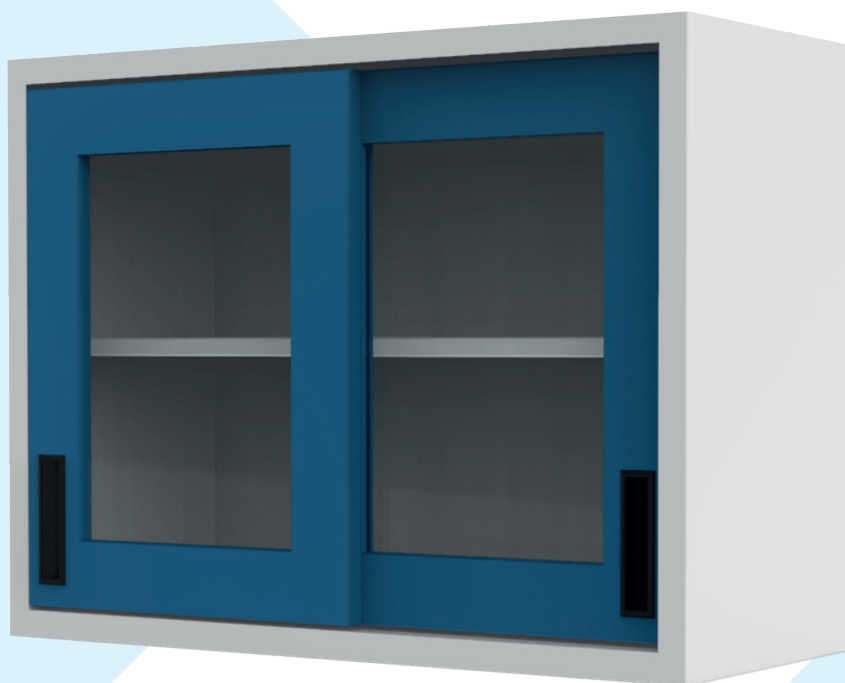

VITRINAS A MURO

EVCP4-80

PUERTA ENMARCADA CORREDIZA

DIMENSIONES

ANCHO: 80CM
ALTURA: 60CM
FONDO: 35CM

MATERIALES

LÁMINA DE ACERO AL CARBÓN CAL. 20
LÁMINA DE ACERO GALVANIZADA CAL. 20 (OPCIONAL)
PINTURA EPOXY-POLIESTER
VIDRIO INASTILLABLE DE 6MM DE ESPESOR

ACABADOS

PINTURA EN POLVO DE RESINA EPÓXICA Y POLYESTER,
APLICACIÓN ELECTROSTÁTICA Y HORNEADA

COLORES