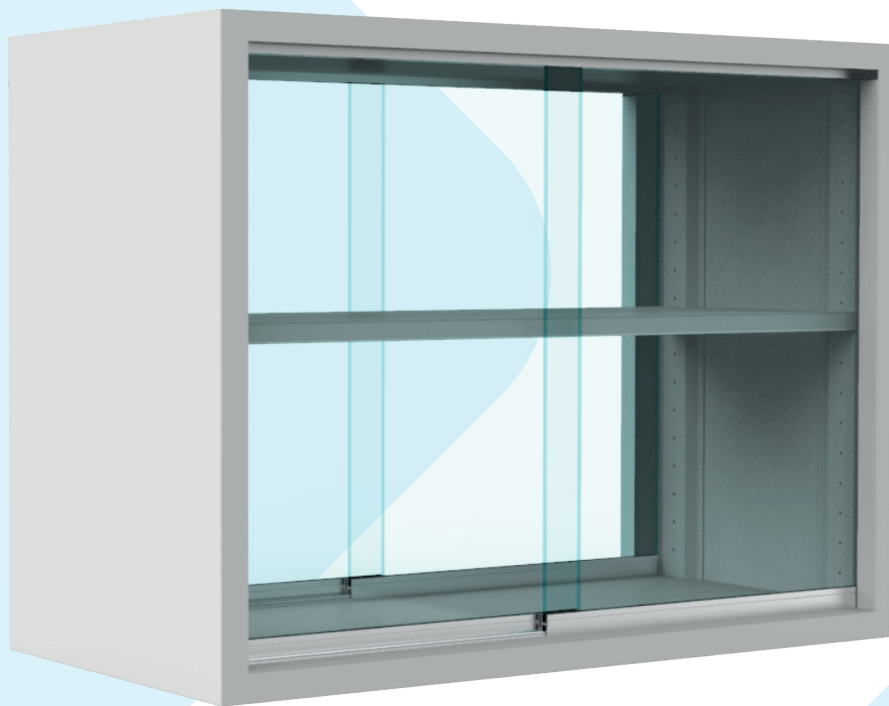

VITRINAS PARA REPISA

EVR-100

PUERTAS DE VIDRIO

DIMENSIONES

ANCHO: 100CM
ALTURA: 60CM
FONDO: 40CM

MATERIALES

LÁMINA DE ACERO AL CARBÓN CAL. 20
LÁMINA DE ACERO GALVANIZADA CAL. 20 (OPCIONAL)
PINTURA EPOXY-POLIESTER
VIDRIO INASTILLABLE DE 6MM DE ESPESOR

ACABADOS

PINTURA EN POLVO DE RESINA EPÓXICA Y POLYESTER,
APLICACIÓN ELECTROSTÁTICA Y HORNEADA

COLORES