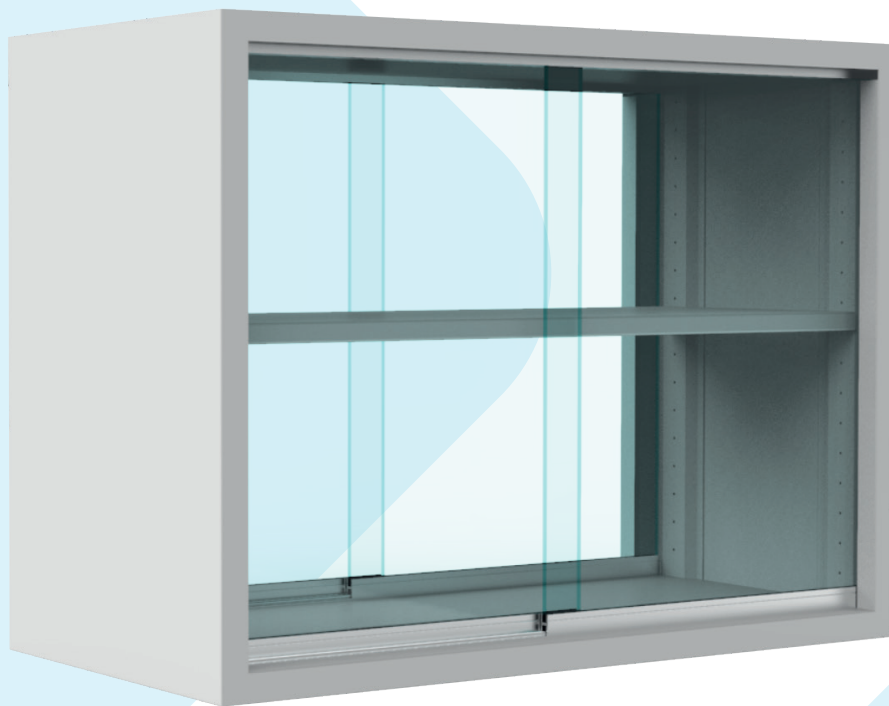

VITRINAS PARA REPISA

EVR-120

PUERTAS DE VIDRIO

DIMENSIONES

ANCHO: 120CM
ALTURA: 60CM
FONDO: 40CM

MATERIALES

LÁMINA DE ACERO AL CARBÓN CAL. 20
LÁMINA DE ACERO GALVANIZADA CAL. 20 (OPCIONAL)
PINTURA EPOXY-POLIESTER
VIDRIO INASTILLABLE DE 6MM DE ESPESOR

ACABADOS

PINTURA EN POLVO DE RESINA EPÓXICA Y POLYESTER,
APLICACIÓN ELECTROSTÁTICA Y HORNEADA

COLORES