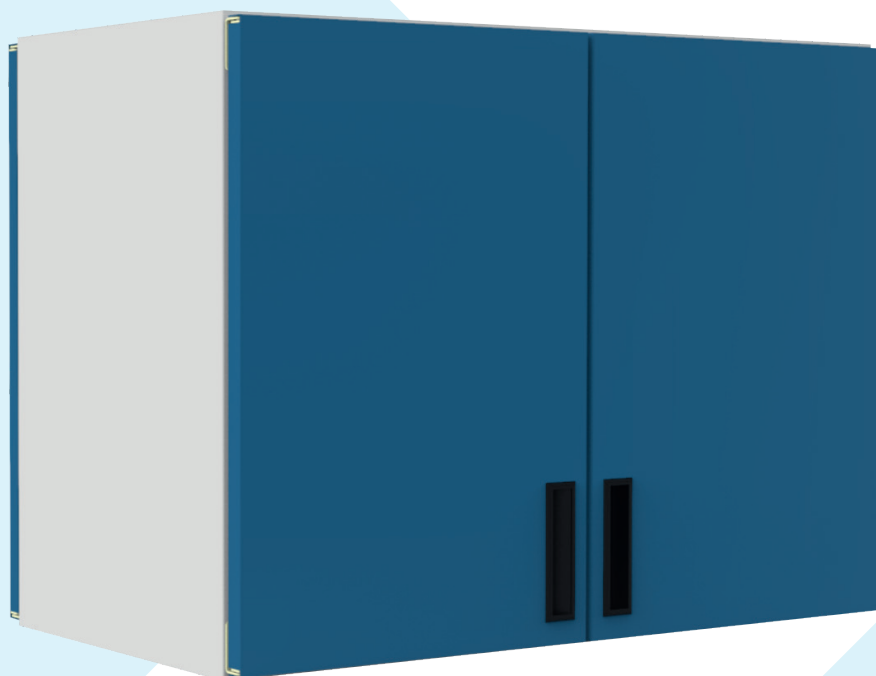

VITRINAS PARA REPISA

EVRP1-100

PUERTA SÓLIDA

DIMENSIONES

ANCHO: 100CM
ALTURA: 60CM
FONDO: 45CM

MATERIALES

LÁMINA DE ACERO AL CARBÓN CAL. 20,
LÁMINA DE ACERO GALVANIZADA CAL. 20 (OPCIONAL)
PINTURA EPOXY-POLIESTER

ACABADOS

PINTURA EN POLVO DE RESINA EPÓXICA Y POLYESTER,
APLICACIÓN ELECTROSTÁTICA Y HORNEADA

COLORES