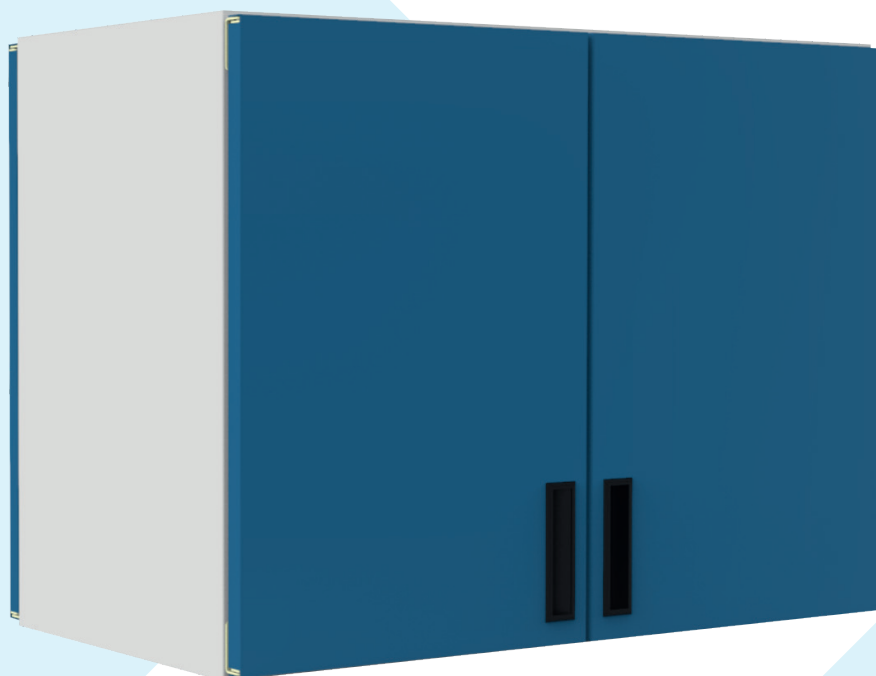

VITRINAS PARA REPISA

EVRP1-120

PUERTA SÓLIDA

DIMENSIONES

ANCHO: 120CM
ALTURA: 60CM
FONDO: 45CM

MATERIALES

LÁMINA DE ACERO AL CARBÓN CAL. 20,
LÁMINA DE ACERO GALVANIZADA CAL. 20 (OPCIONAL)
PINTURA EPOXY-POLIESTER

ACABADOS

PINTURA EN POLVO DE RESINA EPÓXICA Y POLYESTER,
APLICACIÓN ELECTROSTÁTICA Y HORNEADA

COLORES