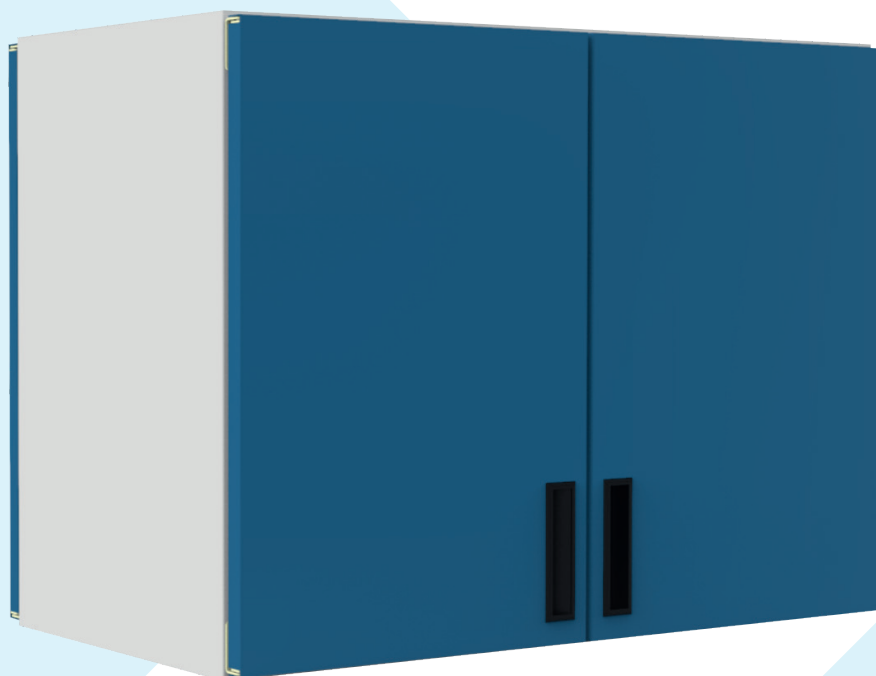

VITRINAS PARA REPISA

EVRP1-80

PUERTA SÓLIDA

DIMENSIONES

ANCHO: 80CM
ALTURA: 60CM
FONDO: 45CM

MATERIALES

LÁMINA DE ACERO AL CARBÓN CAL. 20,
LÁMINA DE ACERO GALVANIZADA CAL. 20 (OPCIONAL)
PINTURA EPOXY-POLIESTER

ACABADOS

PINTURA EN POLVO DE RESINA EPÓXICA Y POLYESTER,
APLICACIÓN ELECTROSTÁTICA Y HORNEADA

COLORES