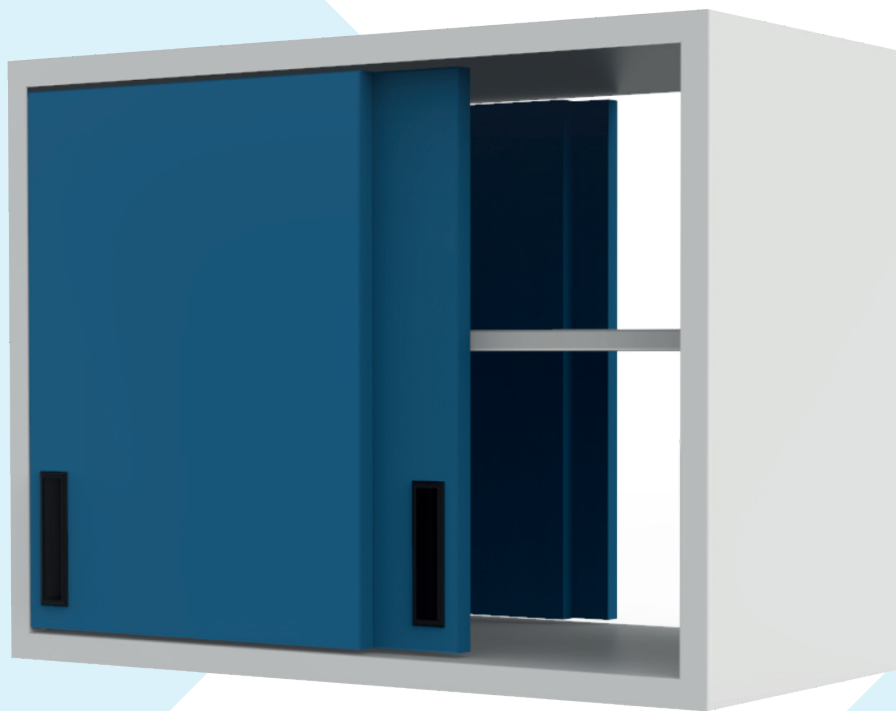

VITRINAS PARA REPISA

EVRP3-100

PUERTA SÓLIDA CORREDIZA

DIMENSIONES

ANCHO: 100CM

ALTURA: 60CM

FONDO: 40CM

MATERIALES

LÁMINA DE ACERO AL CARBÓN CAL. 20

LÁMINA DE ACERO GALVANIZADA CAL. 20 (OPCIONAL)

PINTURA EPOXY-POLIESTER

ACABADOS

PINTURA EN POLVO DE RESINA EPÓXICA Y POLYESTER,
APLICACIÓN ELECTROSTÁTICA Y HORNEADA

COLORES