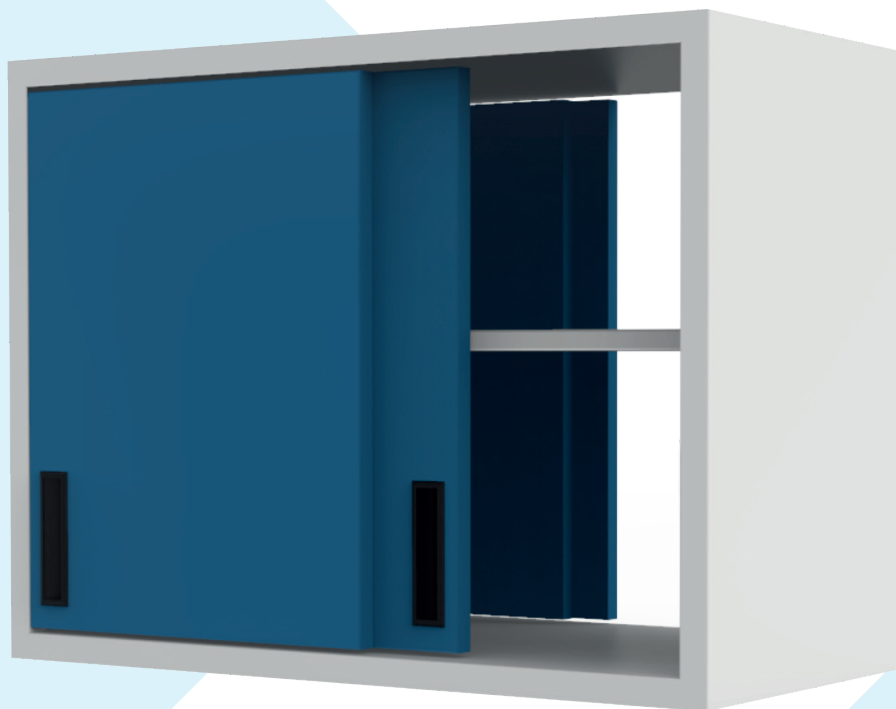

VITRINAS PARA REPISA

EVRP3-120

PUERTA SÓLIDA CORREDIZA

DIMENSIONES

ANCHO: 120CM
ALTURA: 60CM
FONDO: 40CM

MATERIALES

LÁMINA DE ACERO AL CARBÓN CAL. 20
LÁMINA DE ACERO GALVANIZADA CAL. 20 (OPCIONAL)
PINTURA EPOXY-POLIESTER

ACABADOS

PINTURA EN POLVO DE RESINA EPÓXICA Y POLYESTER,
APLICACIÓN ELECTROSTÁTICA Y HORNEADA

COLORES