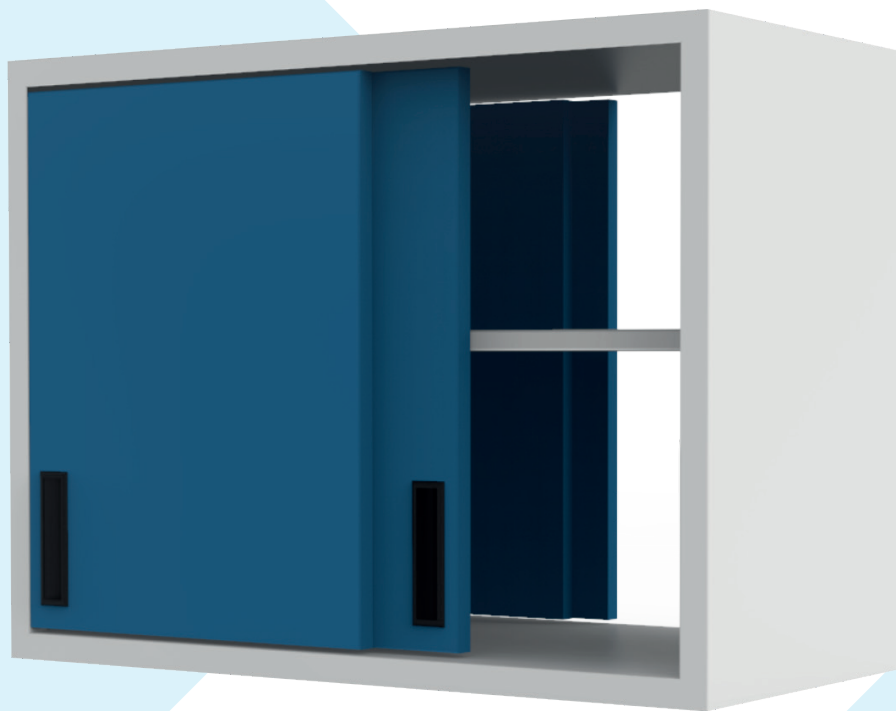

VITRINAS PARA REPISA

EVRP3-80

PUERTA SÓLIDA CORREDIZA

DIMENSIONES

ANCHO: 80CM
ALTURA: 60CM
FONDO: 40CM

MATERIALES

LÁMINA DE ACERO AL CARBÓN CAL. 20
LÁMINA DE ACERO GALVANIZADA CAL. 20 (OPCIONAL)
PINTURA EPOXY-POLIESTER

ACABADOS

PINTURA EN POLVO DE RESINA EPÓXICA Y POLYESTER,
APLICACIÓN ELECTROSTÁTICA Y HORNEADA

COLORES