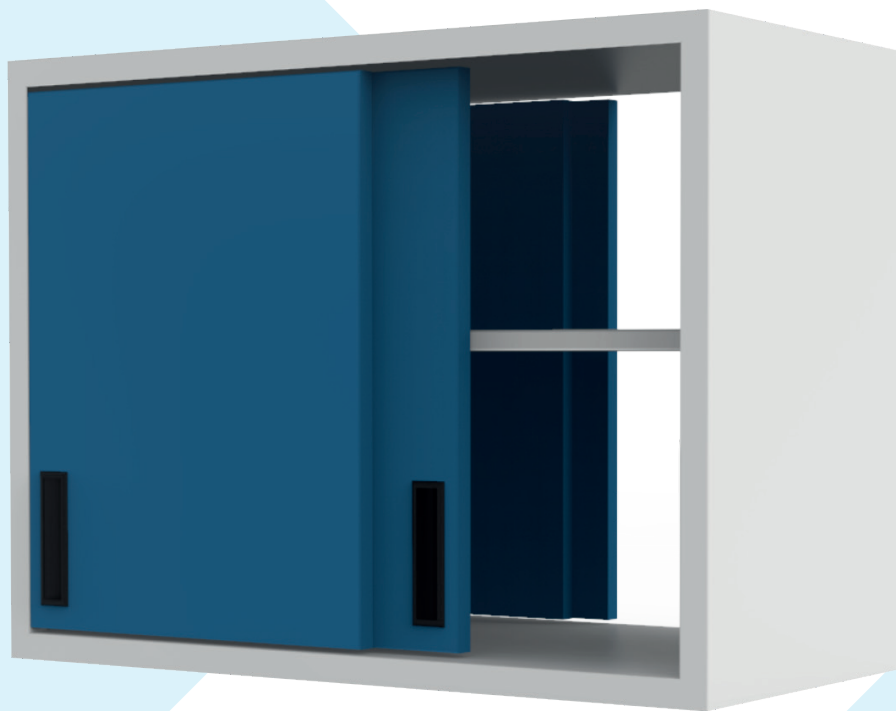

VITRINAS PARA REPISA

EVRP3-90

PUERTA SÓLIDA CORREDIZA

DIMENSIONES

ANCHO: 90CM
ALTURA: 60CM
FONDO: 40CM

MATERIALES

LÁMINA DE ACERO AL CARBÓN CAL. 20
LÁMINA DE ACERO GALVANIZADA CAL. 20 (OPCIONAL)
PINTURA EPOXY-POLIESTER

ACABADOS

PINTURA EN POLVO DE RESINA EPÓXICA Y POLYESTER,
APLICACIÓN ELECTROSTÁTICA Y HORNEADA

COLORES