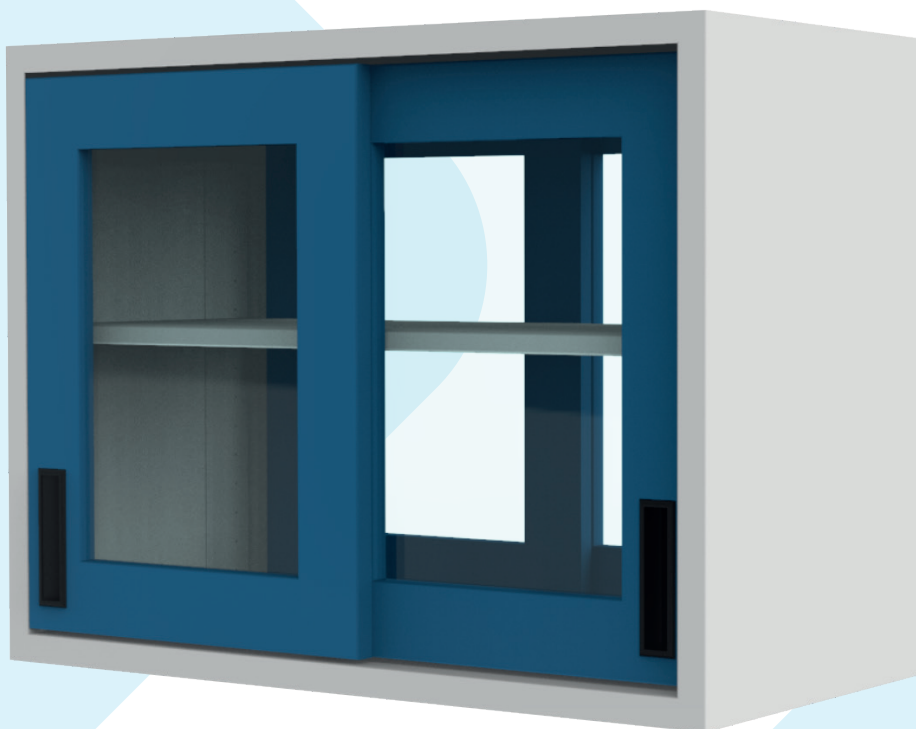

VITRINAS PARA REPISA

EVRP4-120

PUERTAS ENMARCADAS CORREDIZAS

DIMESIONES

ANCHO: 120CM
ALTURA: 60CM
FONDO: 40CM

MATERIALES

LÁMINA DE ACERO AL CARBÓN CAL. 20
LÁMINA DE ACERO GALVANIZADA CAL. 20 (OPCIONAL)
PINTURA EPOXY-POLIESTER
VIDRIO INASTILLABLE DE 6MM DE ESPESOR

ACABADOS

PINTURA EN POLVO DE RESINA EPÓXICA Y POLYESTER,
APLICACIÓN ELECTROSTÁTICA Y HORNEADA

COLORES