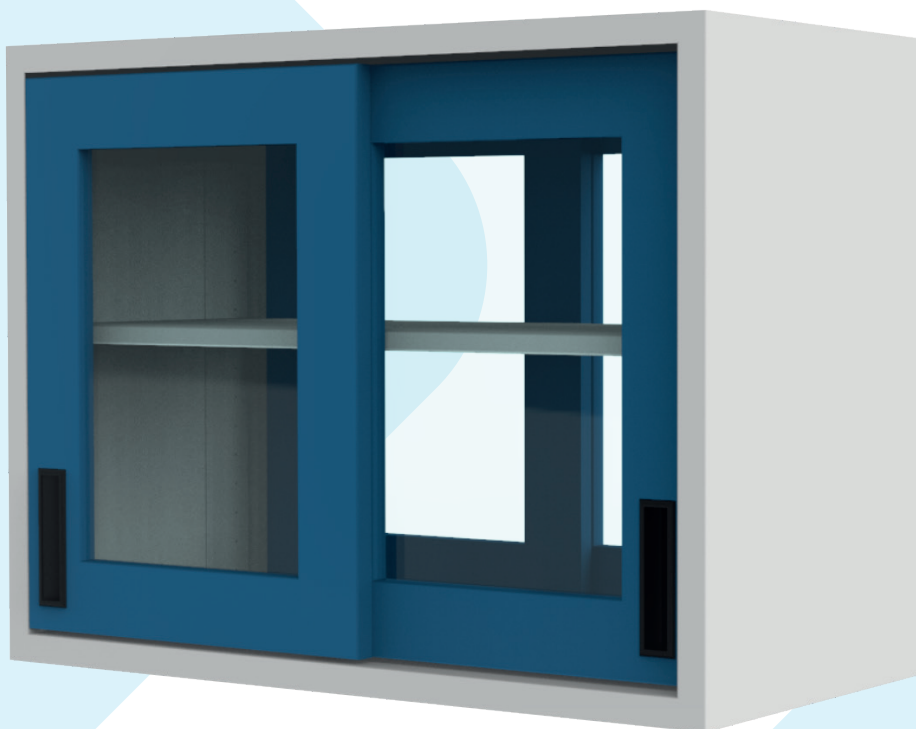

VITRINAS PARA REPISA

EVRP4-80

PUERTAS ENMARCADAS CORREDIZAS

DIMESIONES

ANCHO: 80CM
ALTURA: 60CM
FONDO: 40CM

MATERIALES

LÁMINA DE ACERO AL CARBÓN CAL. 20
LÁMINA DE ACERO GALVANIZADA CAL. 20 (OPCIONAL)
PINTURA EPOXY-POLIESTER
VIDRIO INASTILLABLE DE 6MM DE ESPESOR

ACABADOS

PINTURA EN POLVO DE RESINA EPÓXICA Y POLYESTER,
APLICACIÓN ELECTROSTÁTICA Y HORNEADA

COLORES