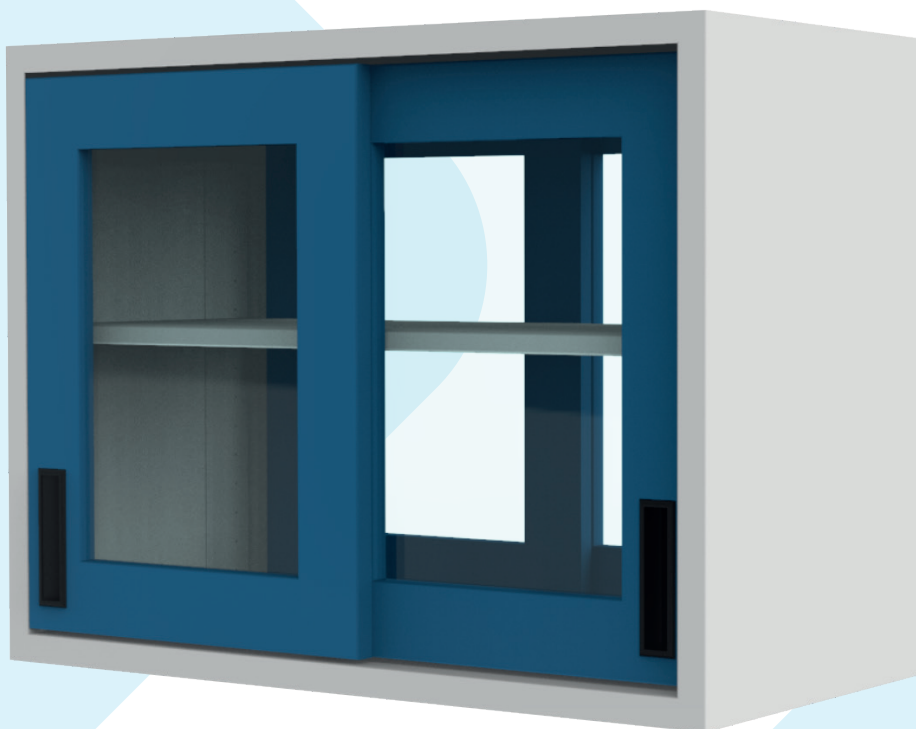

VITRINAS PARA REPISA

EVRP4-90

PUERTAS ENMARCADAS CORREDIZAS

DIMESIONES

ANCHO: 90CM
ALTURA: 60CM
FONDO: 40CM

MATERIALES

LÁMINA DE ACERO AL CARBÓN CAL. 20
LÁMINA DE ACERO GALVANIZADA CAL. 20 (OPCIONAL)
PINTURA EPOXY-POLIESTER
VIDRIO INASTILLABLE DE 6MM DE ESPESOR

ACABADOS

PINTURA EN POLVO DE RESINA EPÓXICA Y POLYESTER,
APLICACIÓN ELECTROSTÁTICA Y HORNEADA

COLORES