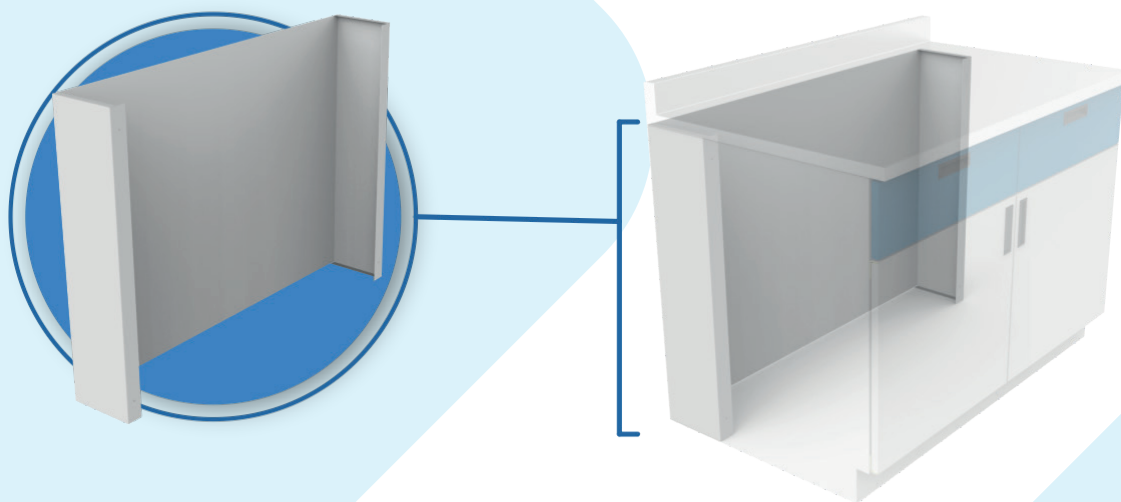

TAPA DE AJUSTES TAP

POSTERIOR EN GABINETES CON VISTA EN EL RESPALDO

DIMENSIONES

ANCHO: SEGÚN SE REQUIERA
ALTURA: 86CM

MATERIALES

LÁMINA DE ACERO AL CARBÓN CAL. 20
LÁMINA DE ACERO GALVANIZADA CAL. 20 (OPCIONAL)
PINTURA EPOXY-POLIESTER

ACABADOS

PINTURA EN POLVO DE RESINA EPÓXICA Y
POLYESTER, APLICACIÓN ELECTROSTÁTICA Y
HORNEADA