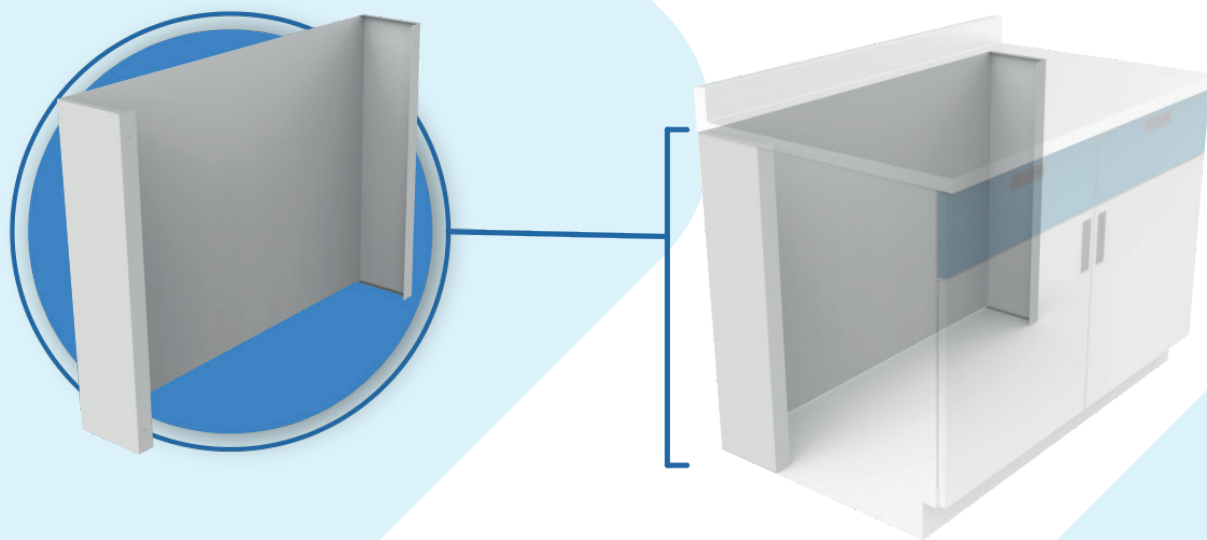

TAPA DE AJUSTES

TBP

POSTERIOR EN GABINETES CON VISTA EN EL RESPALDO BAJO

DIMENSIONES

ANCHO: SEGÚN SE REQUIERA
ALTURA: 71CM

MATERIALES

LÁMINA DE ACERO AL CARBÓN CAL. 20
LÁMINA DE ACERO GALVANIZADA CAL. 20 (OPCIONAL)
PINTURA EPOXY-POLIESTER

ACABADOS

PINTURA EN POLVO DE RESINA EPÓXICA Y POLYESTER, APLICACIÓN ELECTROSTÁTICA Y HORNEADA

COLORES