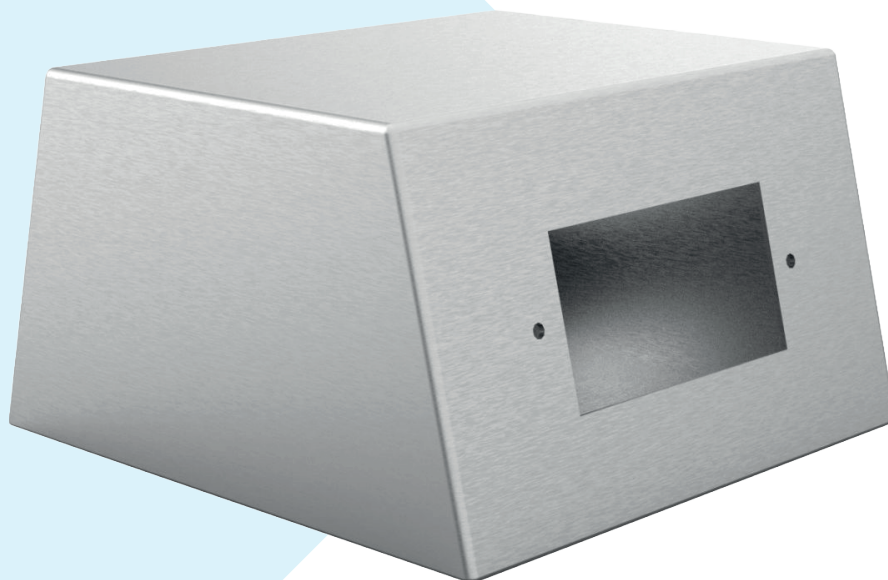

TAPA DE AJUSTES TED TORRETA DOBLE

DIMENSIONES

FRENTE: 13.5CM
FONDO: 14CM
ALTURA: 8CM

MATERIALES

TED-8 LÁMINA CAL. 20 PINTADA
TED-2 ACERO INOXIDABLE

ACABADOS

PINTURA EN POLVO DE RESINA EPÓXICA Y
POLYESTER, APLICACIÓN ELECTROSTÁTICA Y
HORNEADA