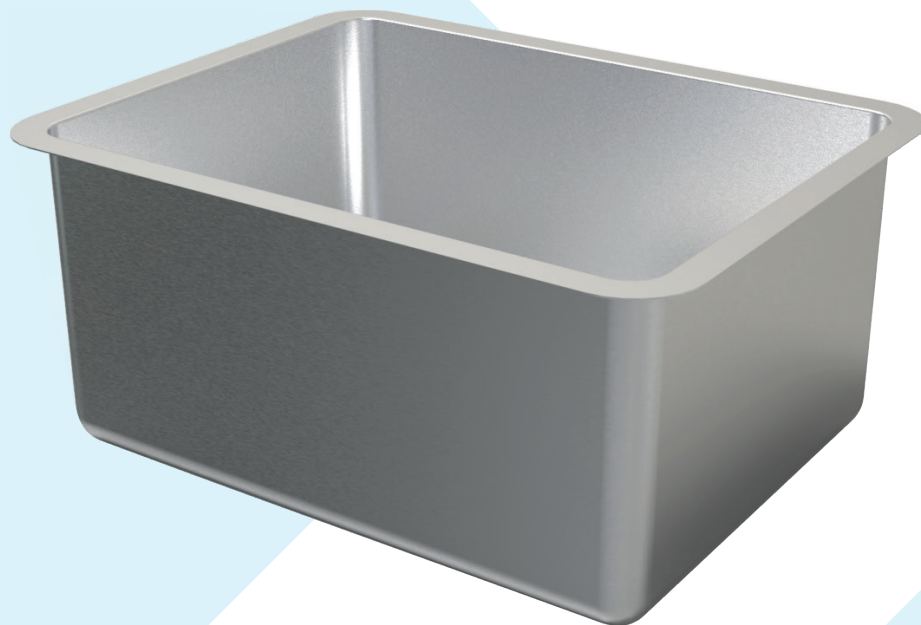

TAPA DE AJUSTES

TSS

TARJA DE ACERO INOXIDABLE

DIMENSIONES

ANCHO: 50CM
FONDO: 38CM
ALTURA: 25CM

MATERIALES

LÁMINA DE ACERO INOXIDABLE TIPO 304 CAL.18

ACABADOS

PINTURA EN POLVO DE RESINA EPÓXICA Y
POLYESTER, APLICACIÓN ELECTROSTÁTICA Y
HORNEADA